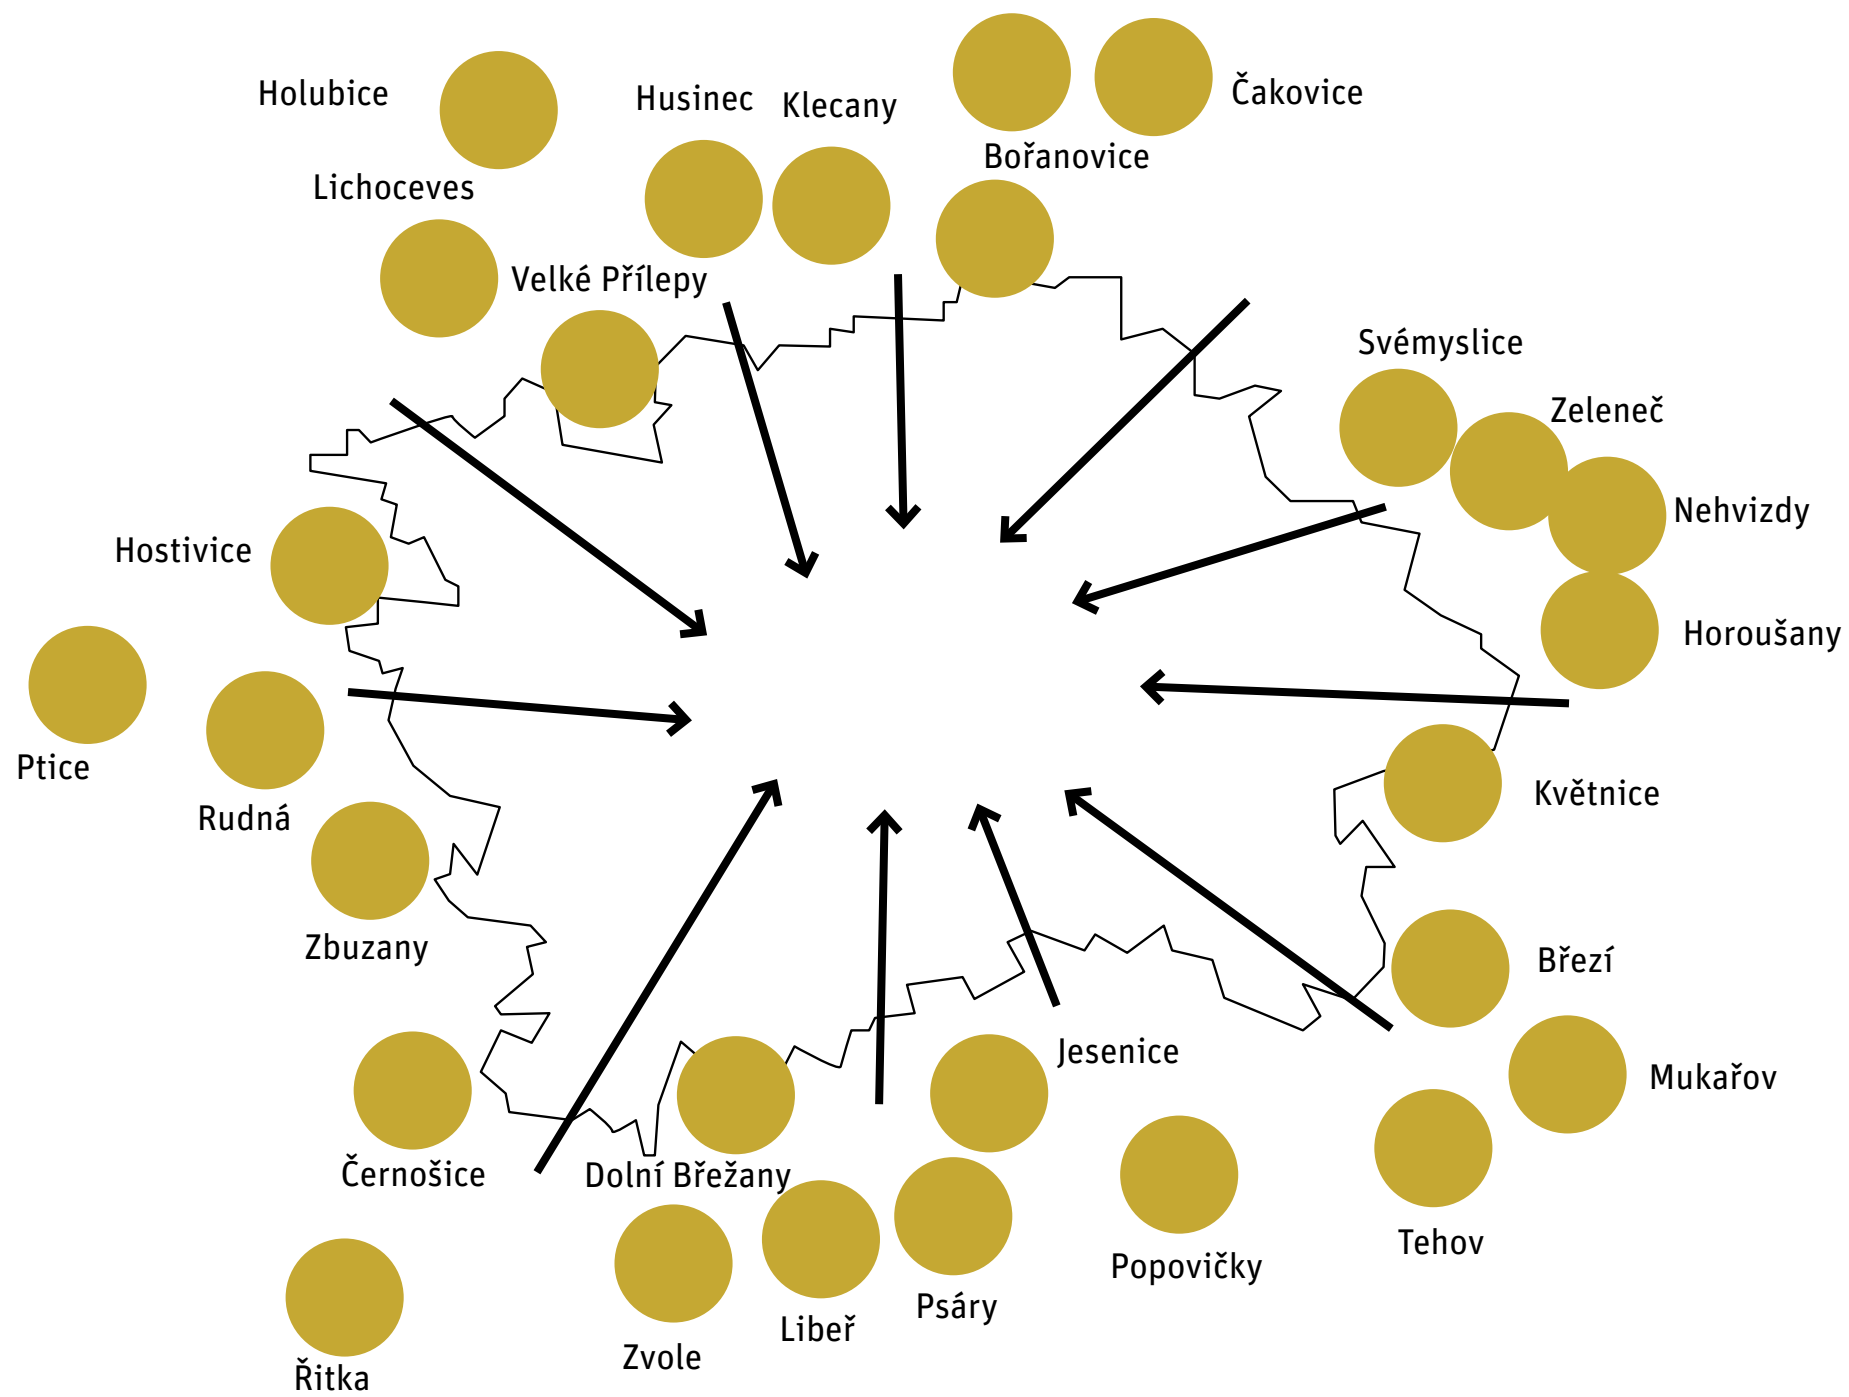

# KDE BUDEME BYDLET?

Ondřej Boháč

**NUPAKY**

**CHÝNĚ**

**JESENICE**

**1103 DNÍ**  
**ČEKÁNÍ NA STAVEBNÍ POVOLENÍ**

**60 DNŮ**

**ZAHAJOVANÁ VÝSTAVBA**

330 MM

190 MM

TENTO SLIDE JE NEPLATNÝ  
Z DŮVODU NEOPRÁVNĚNÉHO  
ZVĚTŠENÍ ŠÍŘKY O 2 MM

**\*NOVÝ  
STAVEBNÍ ZÁKON**

|                       |                  |                  |                  |
|-----------------------|------------------|------------------|------------------|
| <b>POČET OBYVATEL</b> | <b>1 250 000</b> | <b>1 800 000</b> | <b>3 400 000</b> |
| <b>MĚSTSKÉ ČÁSTI</b>  | <b>57</b>        | <b>23</b>        | <b>12</b>        |
| <b>STAVEBNÍ ÚŘAD</b>  | <b>22</b>        | <b>1</b>         | <b>12</b>        |

**PRAHA**

**VÍDEŇ**

**BERLÍN**