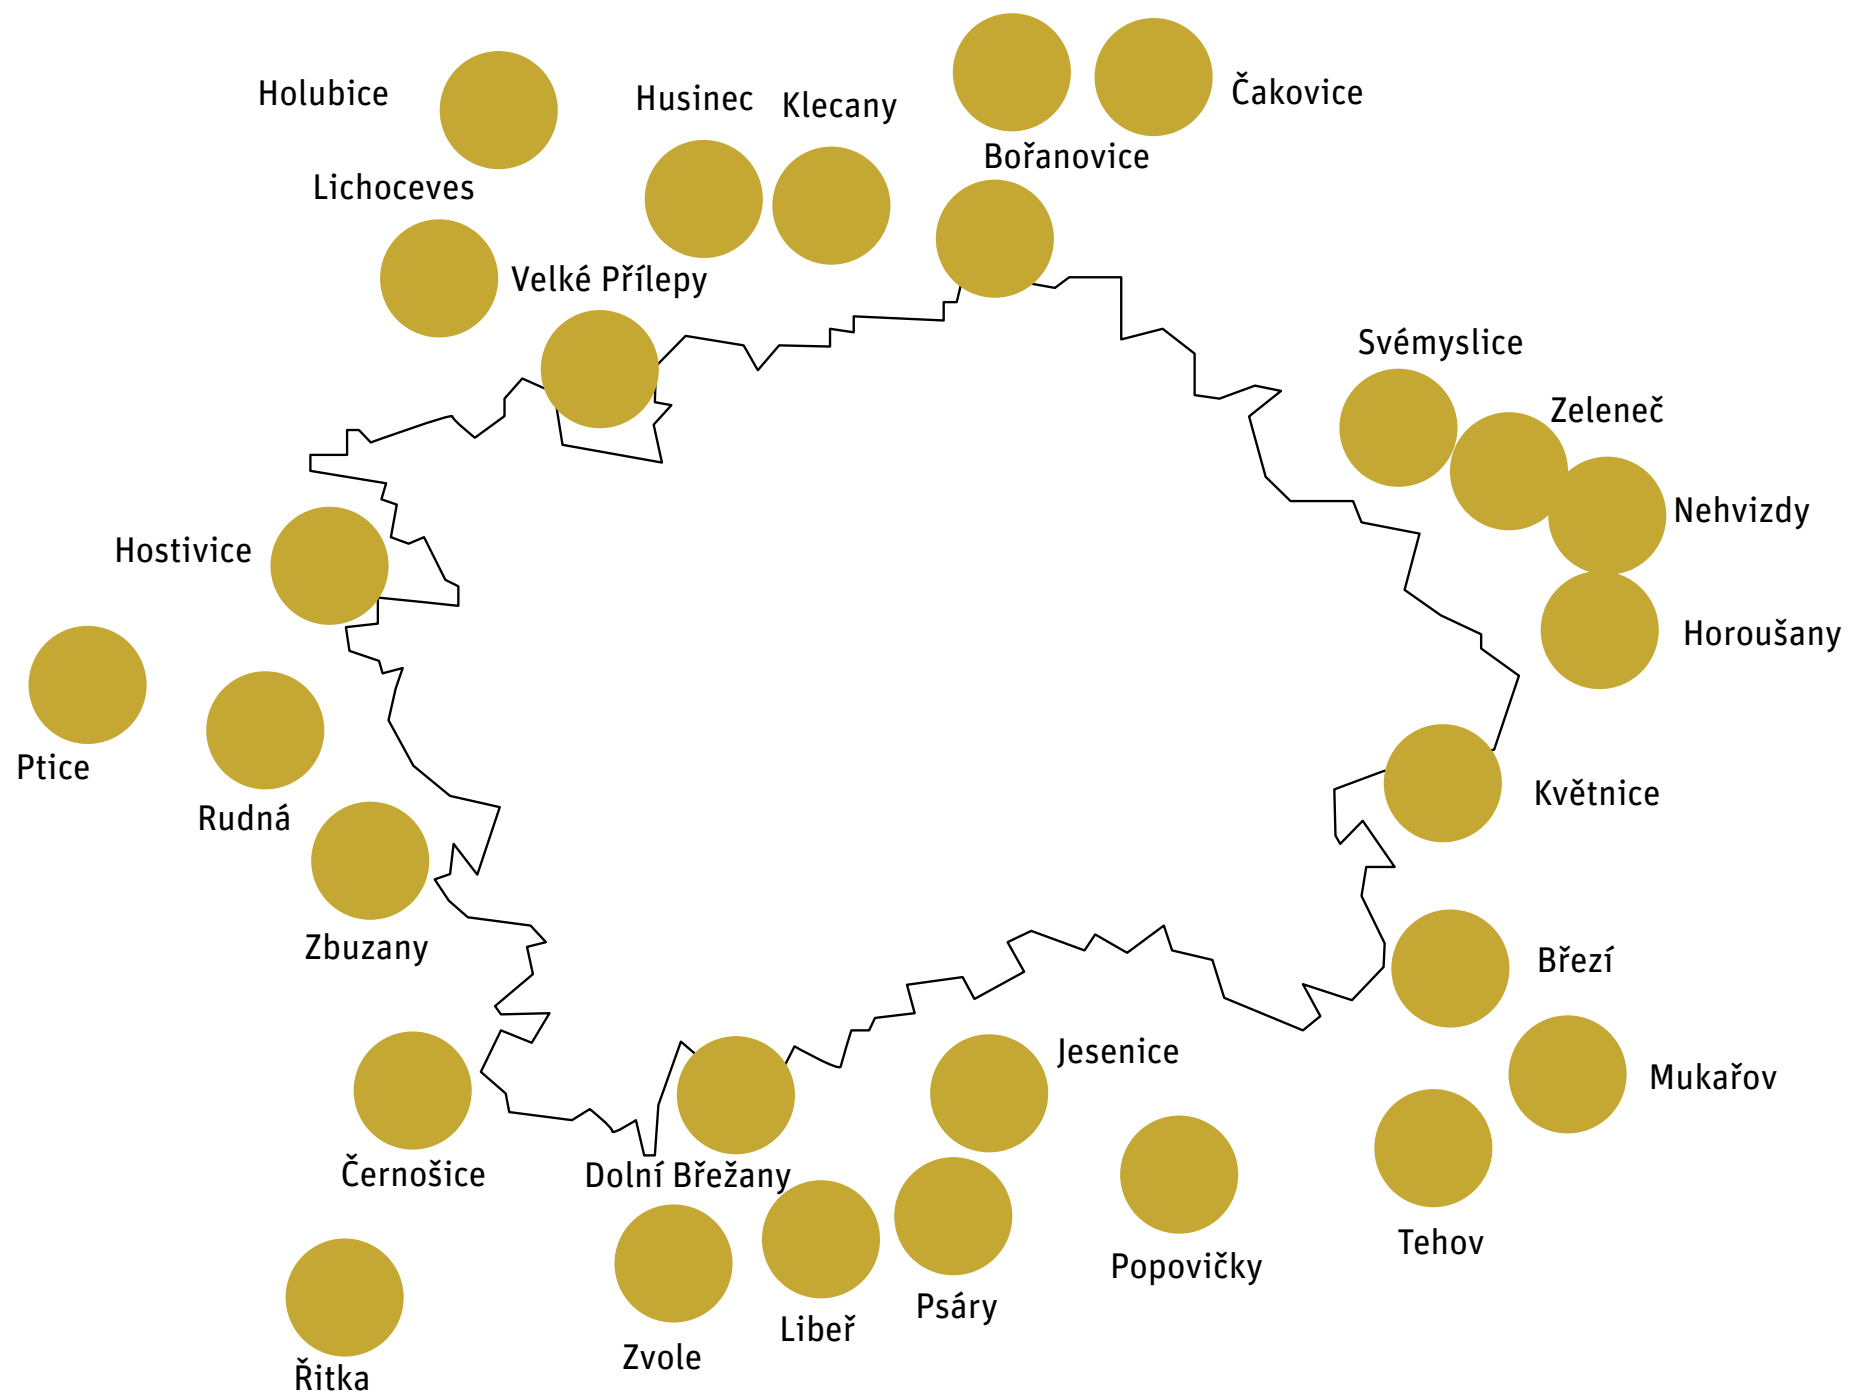

# KDE BUDEME BYDLET?

Ondřej Boháč

**NUPAKY**

**CHÝNĚ**

**JESENICE**

**1103 DNÍ**  
**ČEKÁNÍ NA STAVEBNÍ POVOLENÍ**

**60 DNŮ**

**ZAHAJOVANÁ VÝSTAVBA**

330 MM

190 MM

TENTO SLIDE JE NEPLATNÝ  
Z DŮVODU NEOPRÁVNĚNÉHO  
ZVĚTŠENÍ ŠÍŘKY O 2 MM

**\*NOVÝ  
STAVEBNÍ ZÁKON**

|                       |                  |                  |                  |
|-----------------------|------------------|------------------|------------------|
| <b>POČET OBYVATEL</b> | <b>1 250 000</b> | <b>1 800 000</b> | <b>3 400 000</b> |
| <b>MĚSTSKÉ ČÁSTI</b>  | <b>57</b>        | <b>23</b>        | <b>12</b>        |
| <b>STAVEBNÍ ÚŘAD</b>  | <b>22</b>        | <b>1</b>         | <b>12</b>        |

**PRAHA**

**VÍDEŇ**

**BERLÍN**