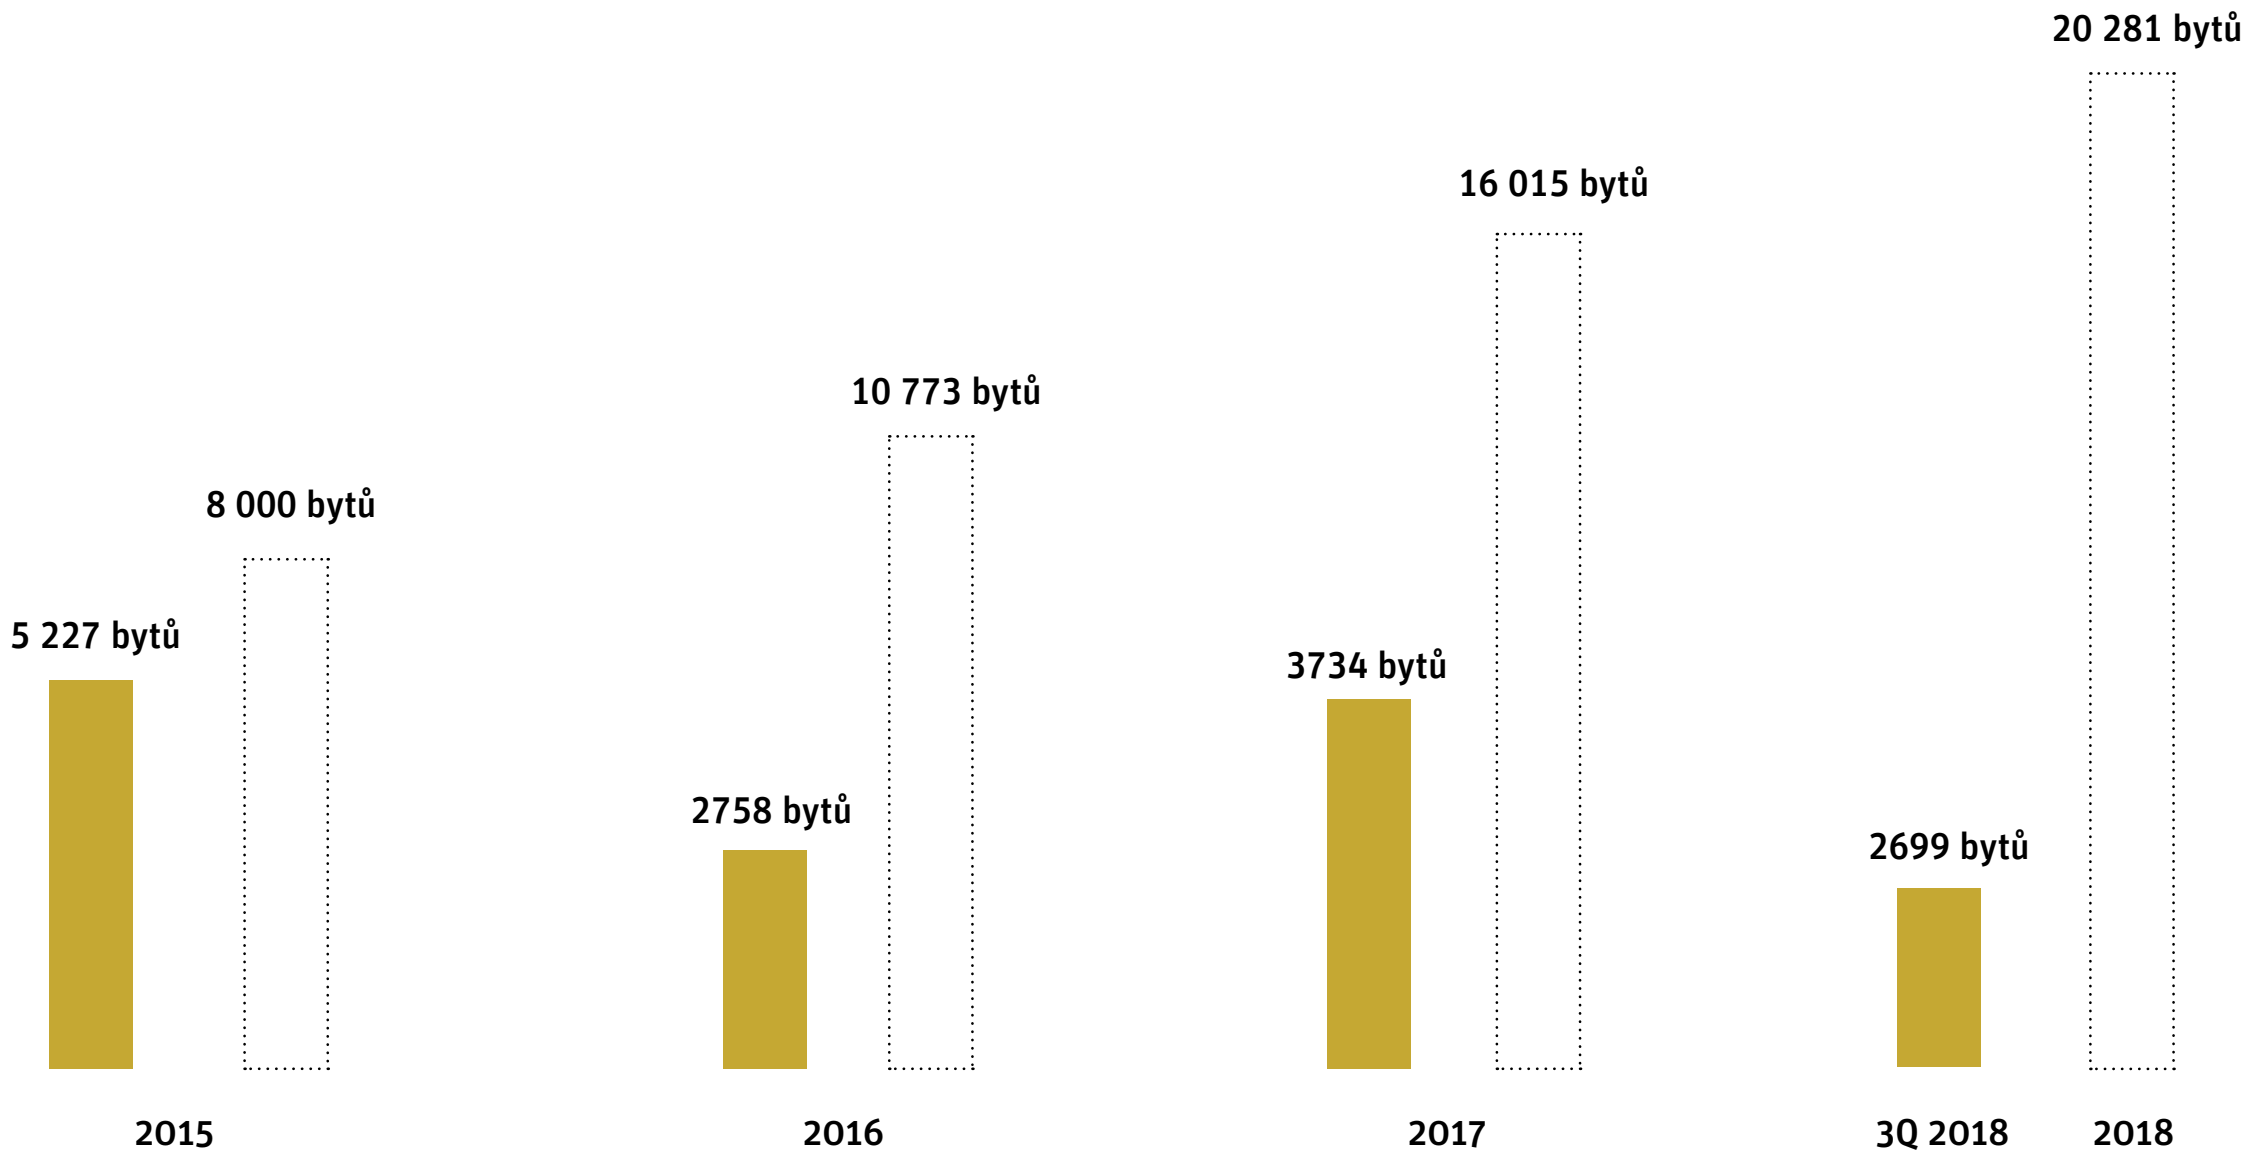

# KDE BUDEME BYDLET?

Ondřej Boháč

**NUPAKY**

**CHÝNĚ**

**JESENICE**

**1103 DNÍ**  
**ČEKÁNÍ NA STAVEBNÍ POVOLENÍ**

**60 DNŮ**

**ZAHAJOVANÁ VÝSTAVBA**

330 MM

190 MM

TENTO SLIDE JE NEPLATNÝ  
Z DŮVODU NEOPRÁVNĚNÉHO  
ZVĚTŠENÍ ŠÍŘKY O 2 MM

**\*NOVÝ  
STAVEBNÍ ZÁKON**

|                       |                  |                  |                  |
|-----------------------|------------------|------------------|------------------|
| <b>POČET OBYVATEL</b> | <b>1 250 000</b> | <b>1 800 000</b> | <b>3 400 000</b> |
| <b>MĚSTSKÉ ČÁSTI</b>  | <b>57</b>        | <b>23</b>        | <b>12</b>        |
| <b>STAVEBNÍ ÚŘAD</b>  | <b>22</b>        | <b>1</b>         | <b>12</b>        |