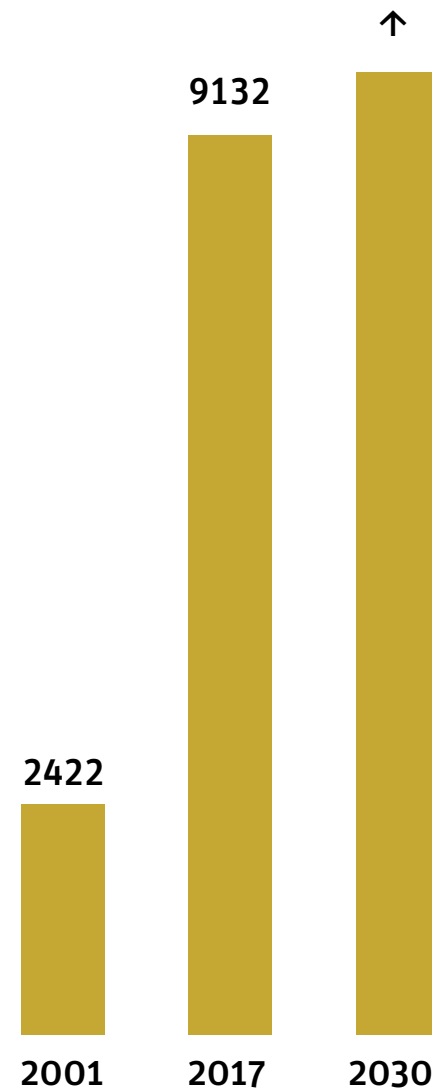

# KDE BUDEME BYDLET?

Ondřej Boháč

**NUPAKY**

**CHÝNĚ**

**JESENICE**

**1103 DNÍ**  
**ČEKÁNÍ NA STAVEBNÍ POVOLENÍ**

**60 DNŮ**

**ZAHAJOVANÁ VÝSTAVBA**

330 MM

190 MM

TENTO SLIDE JE NEPLATNÝ  
Z DŮVODU NEOPRÁVNĚNÉHO  
ZVĚTŠENÍ ŠÍŘKY O 2 MM

**\*NOVÝ  
STAVEBNÍ ZÁKON**

|                       |                  |                  |                  |
|-----------------------|------------------|------------------|------------------|
| <b>POČET OBYVATEL</b> | <b>1 250 000</b> | <b>1 800 000</b> | <b>3 400 000</b> |
| <b>MĚSTSKÉ ČÁSTI</b>  | <b>57</b>        | <b>23</b>        | <b>12</b>        |
| <b>STAVEBNÍ ÚŘAD</b>  | <b>22</b>        | <b>1</b>         | <b>12</b>        |

**PRAHA**

**VÍDEŇ**

**BERLÍN**