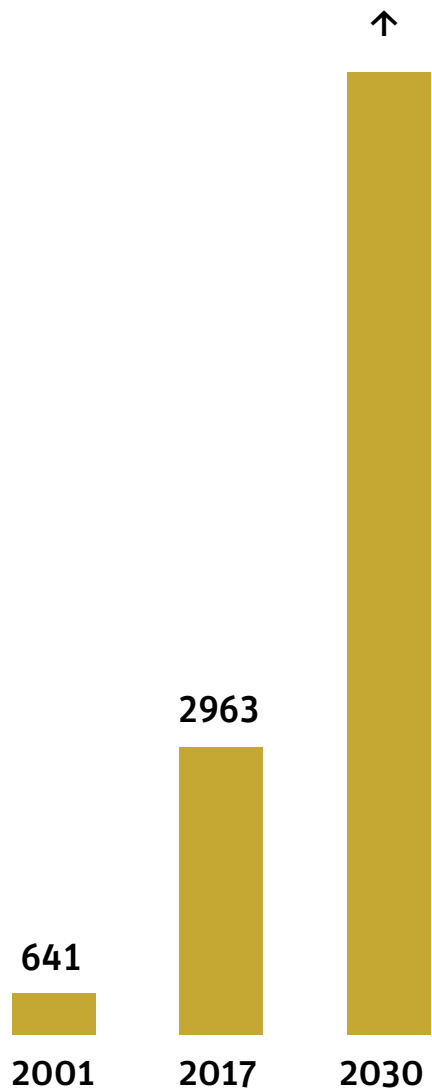

# KDE BUDEME BYDLET?

Ondřej Boháč

**NUPAKY**

**CHÝNĚ**

**JESENICE**

**1103 DNÍ**  
**ČEKÁNÍ NA STAVEBNÍ POVOLENÍ**

**60 DNŮ**

**ZAHAJOVANÁ VÝSTAVBA**

330 MM

190 MM

TENTO SLIDE JE NEPLATNÝ  
Z DŮVODU NEOPRÁVNĚNÉHO  
ZVĚTŠENÍ ŠÍŘKY O 2 MM

**\*NOVÝ  
STAVEBNÍ ZÁKON**

|                       |                  |                  |                  |
|-----------------------|------------------|------------------|------------------|
| <b>POČET OBYVATEL</b> | <b>1 250 000</b> | <b>1 800 000</b> | <b>3 400 000</b> |
| <b>MĚSTSKÉ ČÁSTI</b>  | <b>57</b>        | <b>23</b>        | <b>12</b>        |
| <b>STAVEBNÍ ÚŘAD</b>  | <b>22</b>        | <b>1</b>         | <b>12</b>        |

**PRAHA**

**VÍDEŇ**

**BERLÍN**