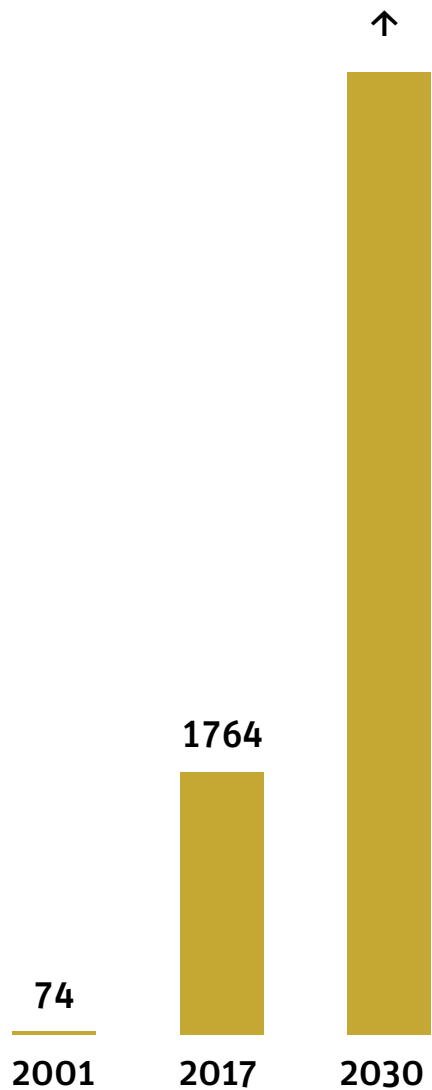

# KDE BUDEME BYDLET?

Ondřej Boháč

**NUPAKY**

**CHÝNĚ**

**JESENICE**

**1103 DNÍ**  
**ČEKÁNÍ NA STAVEBNÍ POVOLENÍ**

**60 DNŮ**

**ZAHAJOVANÁ VÝSTAVBA**

330 MM

190 MM

TENTO SLIDE JE NEPLATNÝ  
Z DŮVODU NEOPRÁVNĚNÉHO  
ZVĚTŠENÍ ŠÍŘKY O 2 MM

**\*NOVÝ  
STAVEBNÍ ZÁKON**

|                       |                  |                  |                  |
|-----------------------|------------------|------------------|------------------|
| <b>POČET OBYVATEL</b> | <b>1 250 000</b> | <b>1 800 000</b> | <b>3 400 000</b> |
| <b>MĚSTSKÉ ČÁSTI</b>  | <b>57</b>        | <b>23</b>        | <b>12</b>        |
| <b>STAVEBNÍ ÚŘAD</b>  | <b>22</b>        | <b>1</b>         | <b>12</b>        |

**PRAHA**

**VÍDEŇ**

**BERLÍN**