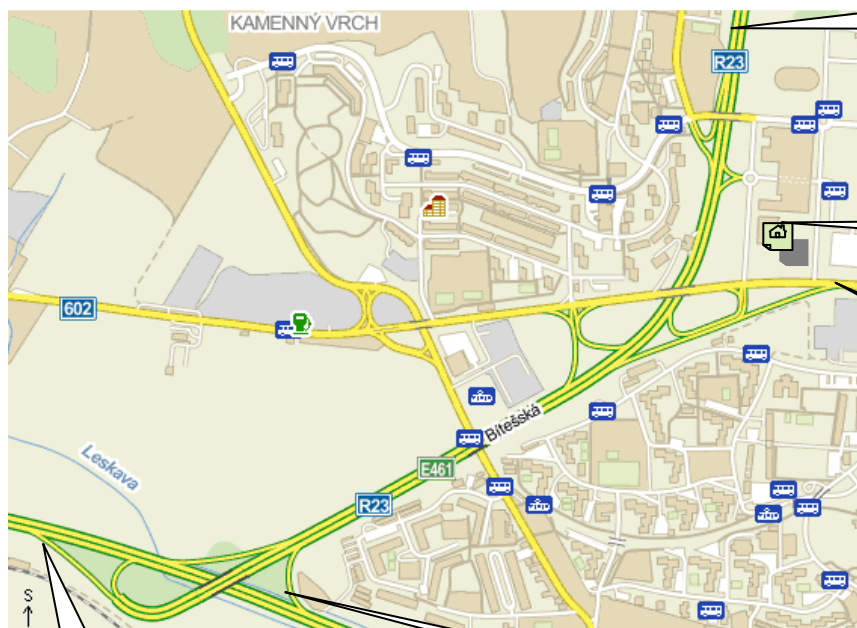

Vstup do školicího centra

Hlavní vstup do budovy se nachází naproti hlavního vstupu do Moravského zemského archivu.

Po příchodu do budovy se nejdříve zaregistrujte v recepci a převzmete si magnetickou kartu, která vám umožní vstup do školicích prostor. Školicí prostory se nachází ve 2. patře. Při odchodu ze školení prosím nezapomeňte magnetickou kartu odevzdat na recepci.

Vlastní dopravou (obrázek č.2):

Směrem od Prahy - z dálnice k Brnu odbočíte dálničním exitem 190, projedete ulicí Bítýšskou, projedete pod mostem a odbočíte vpravo směr Campus. Školicí centrum se nachází na Palachově náměstí č. 2.

Při příjezdu osobním vozem je možné parkovat na přilehlých parkovištích kolem office centra.

Obrázek č. 2