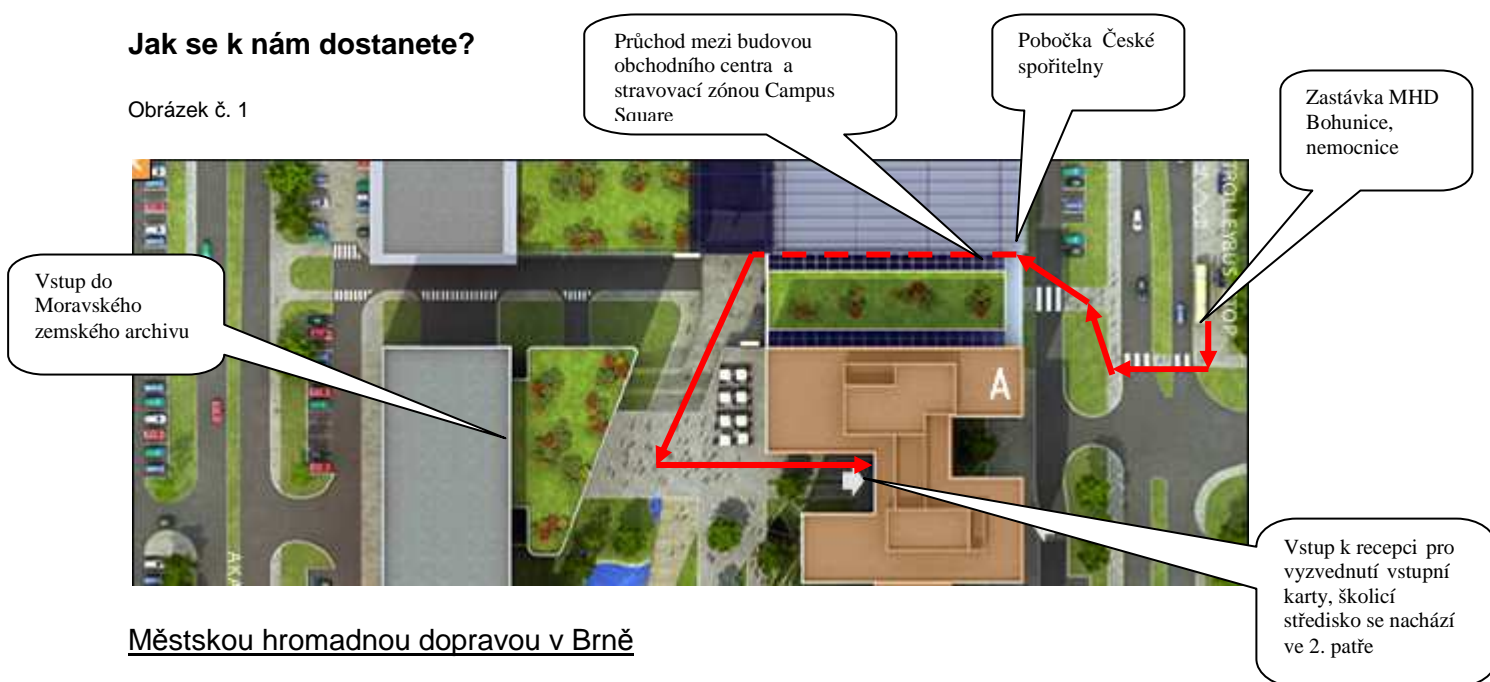

Školící centrum Brno - Campus

Palachovo náměstí 726/2, budova „A“, 625 00 Brno

Jak se k nám dostanete?

Obrázek č. 1

Městskou hromadnou dopravou v Brně

Od hlavního nádraží ČD - z nástupiště vstoupíte do podchodu a dáte se směrem k obchodnímu domu TESCO, kde na ulici Úzká najdete zastávku autobusů č. 60 nebo 61 „Úzká (u Vaňkovky)“, směr „Univerzitní kampus“, výstup na zastávce „Bohunice, nemocnice“, cesta si vyžádá cca 20-30 minut.

Od stanoviště autobusů Student agency - se vydáte směrem do podchodu k hlavnímu nádraží ČD a dále pokračujete stejným směrem jako je uvedeno výše nebo je možné nastoupit do tramvajové linky č. 9, zastávka „Hlavní nádraží (u Grandu)“, směr „Komárov“ a vystoupit na zastávce „Úzká“ u obchodním domem Tesco (pouze jedna zastávka) a dále pokračovat autobusy č. 60 nebo 61, směr „Univerzitní kampus“, výstup na zastávce „Bohunice, nemocnice“, cesta si vyžádá cca 30-35 minut.

Školící středisko je moderní budova, na dohled ze zastávky.

Pohled od zastávky Bohunice – nemocnice:

Průchod mezi budovou obchodního centra a stravovací zónou Campus Square

Pobočka ČS

Pohled od vjezdu na parkoviště pod budovou „A“:

Schody vedoucí ke vchodu do školícího centra

Vstup do školicího centra

Hlavní vstup do budovy se nachází naproti hlavního vstupu do Moravského zemského archivu.

Po příchodu do budovy se nejdříve zaregistrujte v recepci a převzmete si magnetickou kartu, která vám umožní vstup do školicích prostor. Školicí prostory se nachází ve 2. patře. Při odchodu ze školení prosím nezapomeňte magnetickou kartu odevzdat na recepci.